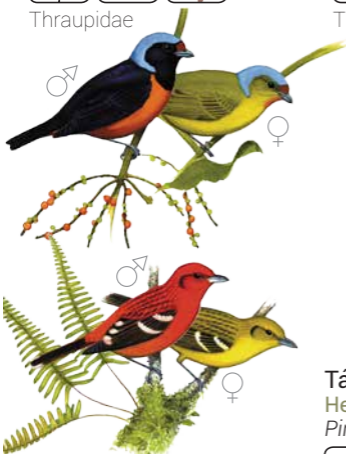

www.sierragorda.net

Aura
Turkey Vulture
Cathartes aura

Cathartidae

Zopilote
Black Vulture
Coragyps atratus

Cathartidae

Águila Pescadora
Osprey
Pandion haliaetus

Accipitridae

Buho Café
Mottled Owl
Ciccaba virgata

Strigidae

Lechuza
Barn Owl
Tyto alba

Tytonidae

Tapacaminos
Whip-poor-will
Caprimulgus vociferus

Caprimulgidae

Grupo Ecológico
Sierra Gorda

www.sierragorda.net

Eufonía Capucha-azul

Elegant Euphonia

Euphonia elegantissima

Thraupidae

Eufonía Gorjiamarilla

Yellow-throated Euphonia

Euphonia hirundinacea

Thraupidae

Tángara Roja