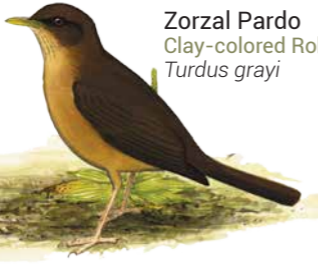

Toxostoma curvirostre

Mimidae

Pájaro-gato Gris

Gray Catbird

Dumetella carolinensis

Mimidae

Mulato Azul

Blue Mockingbird

Melanotis caerulescens

Mimidae

Grupo Ecológico
Sierra Gorda^{ASP}

www.sierragorda.net

Clarín Jilguero
Brown-backed Solitaire
Myadestes occidentalis

Turdidae

Zorzal Azteca
Aztec Thrush
Ridgwayia pinicola

Turdidae

Zorzal Negro
Black Robin
Turdus infuscatus

Turdidae

Azulejo Gorjicanelo
Eastern Bluebird
Sialia sialis

Turdidae

Zorzal Pardo
Clay-colored Robin
Turdus grayi

Turdidae

Zorzalito Coroninegro
Black-headed Nightingale-Thrush
Catharus mexicanus

Turdidae

Grupo Ecológico
Sierra Gorda^{JAP}

www.sierragorda.net

Cuervo Llanero
Chihuahuan Raven
Corvus cryptoleucus

Corvidae

Chara Pechigris
Mexican Jay
Aphelocoma ultramarina

Corvidae

Chara Verde
Green Jay
Cyanocorax yncas